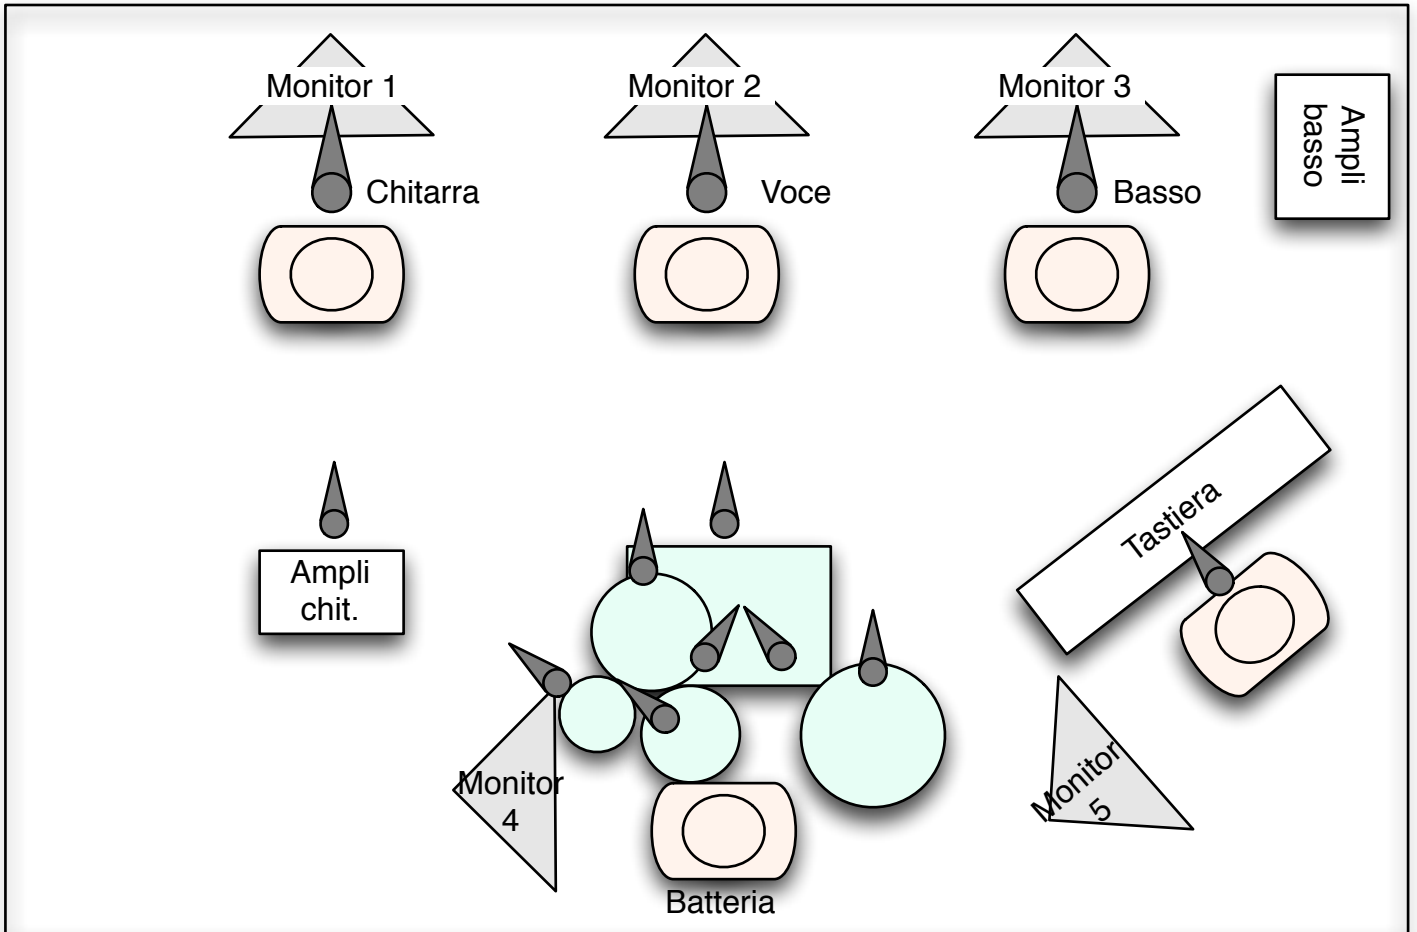

# Disposizione palco e requisiti ZeTafans

## Richieste minime per esibizione

Mixer 24 IN + 6 mandate Aux  
 5 monitor potenza min 350w RMS  
 P.A. proporzionato alle dimensioni del locale

Channel list:	specifiche:
1: K	*
2: S	*
3: HH	
4: T1	
5: FT	
6: OH<-	*
7: OH ->	*
8: Bass	* Direct out
9: Guit	* Shure SM57
10: Key	* D.I.
11: basi	* D.I.
12: Vox Key	* Shure SM58
13: Vox Bass	* Shure SM58
14: Vox Lead	* <b>Shure SM 58 radio</b>
15: Vox Guitar	* Shure SM58

\* = requisiti minimi

**in rosso** elementi forniti dal gruppo